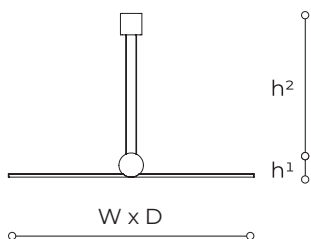

DETTAGLI TECNICI / TECHNICAL DETAILS

GALATEA

dimensioni / *dimensions*

815 PL/8 w 131 - D 13 - h¹ 70 h² 10-100

815 PL/6 w 105 - D 13 - h¹ 70 h² 10-100

NUBE

dimensioni / *dimensions*

8175/s ø 40 - h¹ 44 h² 35-150

ROSE' MAXI

dimensioni / *dimensions*

3050/c ø 40 - h¹ 90 h² 10-100

REGOLO MAXI

dimensioni / *dimensions*

8147/SM w 180 - D 17 - h¹17 h²75

8147/SC w 200 - D 17 - h¹17 h²75

REGOLO

dimensioni / *dimensions*

8146/SC w 160 - D 14 - h¹14 h²10-150

REGOLO

dimensioni / *dimensions*

8146/AP w 4 - D 16 - h 100

8146/APP w 4 - D 14 - h 80

ITALAMP
via Fermi, 8 35010
Cadoneghe (PD) Italy
Tel.+39 049 8870442
info@italamp.com
www.italamp.com