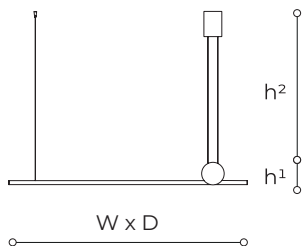

DETTAGLI TECNICI / TECHNICAL DETAILS

GALATEA

dimensioni / *dimensions*

815 PL/8 w 131 - D 13 - h¹ 70 h² 10-100

815 PL/6 w 105 - D 13 - h¹ 70 h² 10-100

NUBE

dimensioni / *dimensions*

8175/s ø 40 - h¹ 44 h² 35-150

ROSE' MAXI

dimensioni / *dimensions*

3050/c ø 40 - h¹ 90 h² 10-100

REGOLO MAXI

dimensioni / *dimensions*

8147/SM w 180 - D 17 - h¹17 h²75

8147/SC w 200 - D 17 - h¹17 h²75

REGOLO

dimensioni / *dimensions*

8146/SC w 160 - D 14 - h¹14 h²10-150

REGOLO

dimensioni / *dimensions*

8146/AP w 4 - D 16 - h 100

8146/APP w 4 - D 14 - h 80

ITALAMP
via Fermi, 8 35010
Cadoneghe (PD) Italy
Tel.+39 049 8870442
info@italamp.com
www.italamp.com