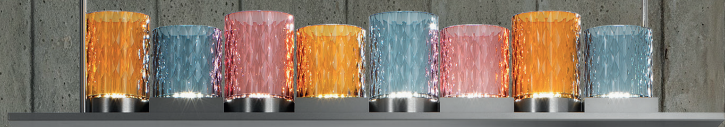

GALATEA

815/PL8 e 815/PL6

design by
STUDIO MAMO