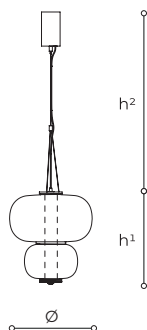

DETTAGLI TECNICI / TECHNICAL DETAILS

GALATEA

dimensioni / *dimensions*

815 PL/8 w 131 - D 13 - h¹ 70 h² 10-100

815 PL/6 w 105 - D 13 - h¹ 70 h² 10-100

NUBE

dimensioni / *dimensions*

8175/s ø 40 - h¹ 44 h² 35-150

ROSE' MAXI

dimensioni / *dimensions*

3050/c ø 40 - h¹ 90 h² 10-100

REGOLO MAXI

dimensioni / *dimensions*

8147/SM w 180 - D 17 - h¹17 h²75

8147/SC w 200 - D 17 - h¹17 h²75

REGOLO

dimensioni / *dimensions*

8146/SC w 160 - D 14 - h¹14 h²10-150

REGOLO

dimensioni / *dimensions*

8146/AP w 4 - D 16 - h 100

8146/APP w 4 - D 14 - h 80

ITALAMP
via Fermi, 8 35010
Cadoneghe (PD) Italy
Tel.+39 049 8870442
info@italamp.com
www.italamp.com