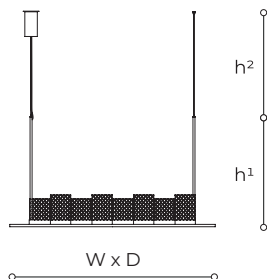

DETTAGLI TECNICI / TECHNICAL DETAILS

GALATEA

dimensioni / *dimensions*

815 PL/8 w 131 - D 13 - h¹ 70 h² 10-100

815 PL/6 w 105 - D 13 - h¹ 70 h² 10-100

NUBE

dimensioni / *dimensions*

8175/s ø 40 - h¹ 44 h² 35-150

ROSE' MAXI

dimensioni / *dimensions*

3050/c ø 40 - h¹ 90 h² 10-100

REGOLO MAXI

dimensioni / *dimensions*

8147/SM w 180 - D 17 - h¹17 h²75

8147/SC w 200 - D 17 - h¹17 h²75

REGOLO