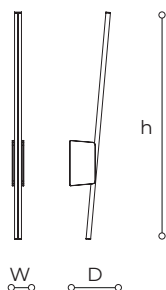

DETTAGLI TECNICI / TECHNICAL DETAILS

GALATEA

dimensioni / *dimensions*

815 PL/8 w 131 - D 13 - h¹ 70 h² 10-100

815 PL/6 w 105 - D 13 - h¹ 70 h² 10-100

NUBE

dimensioni / *dimensions*

8175/s ø 40 - h¹ 44 h² 35-150

ROSE' MAXI

dimensioni / *dimensions*

3050/c ø 40 - h¹ 90 h² 10-100

REGOLO MAXI

dimensioni / *dimensions*

8147/SM w 180 - D 17 - h¹17 h²75

8147/SC w 200 - D 17 - h¹17 h²75

REGOLO

dimensioni / *dimensions*

8146/SC w 160 - D 14 - h¹14 h²10-150

REGOLO

dimensioni / *dimensions*

8146/AP w 4 - D 16 - h 100

8146/APP w 4 - D 14 - h 80

ITALAMP
via Fermi, 8 35010
Cadoneghe (PD) Italy
Tel.+39 049 8870442
info@italamp.com
www.italamp.com