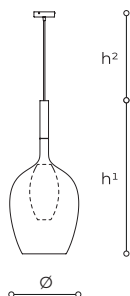

DETTAGLI TECNICI / TECHNICAL DETAILS

GALATEA

dimensioni / *dimensions*

815 PL/8 w 131 - D 13 - h¹ 70 h² 10-100

815 PL/6 w 105 - D 13 - h¹ 70 h² 10-100

NUBE

dimensioni / *dimensions*

8175/s ø 40 - h¹ 44 h² 35-150

ROSE' MAXI

dimensioni / *dimensions*

3050/c ø 40 - h¹ 90 h² 10-100

REGOLO MAXI

dimensioni / *dimensions*

8147/SM w 180 - D 17 - h¹17 h²75

8147/SC w 200 - D 17 - h¹17 h²75

REGOLO

dimensioni / *dimensions*

8146/SC w 160 - D 14 - h¹14 h²10-150

REGOLO

dimensioni / *dimensions*

8146/AP w 4 - D 16 - h 100

8146/APP w 4 - D 14 - h 80

ITALAMP
via Fermi, 8 35010
Cadoneghe (PD) Italy
Tel.+39 049 8870442
info@italamp.com
www.italamp.com